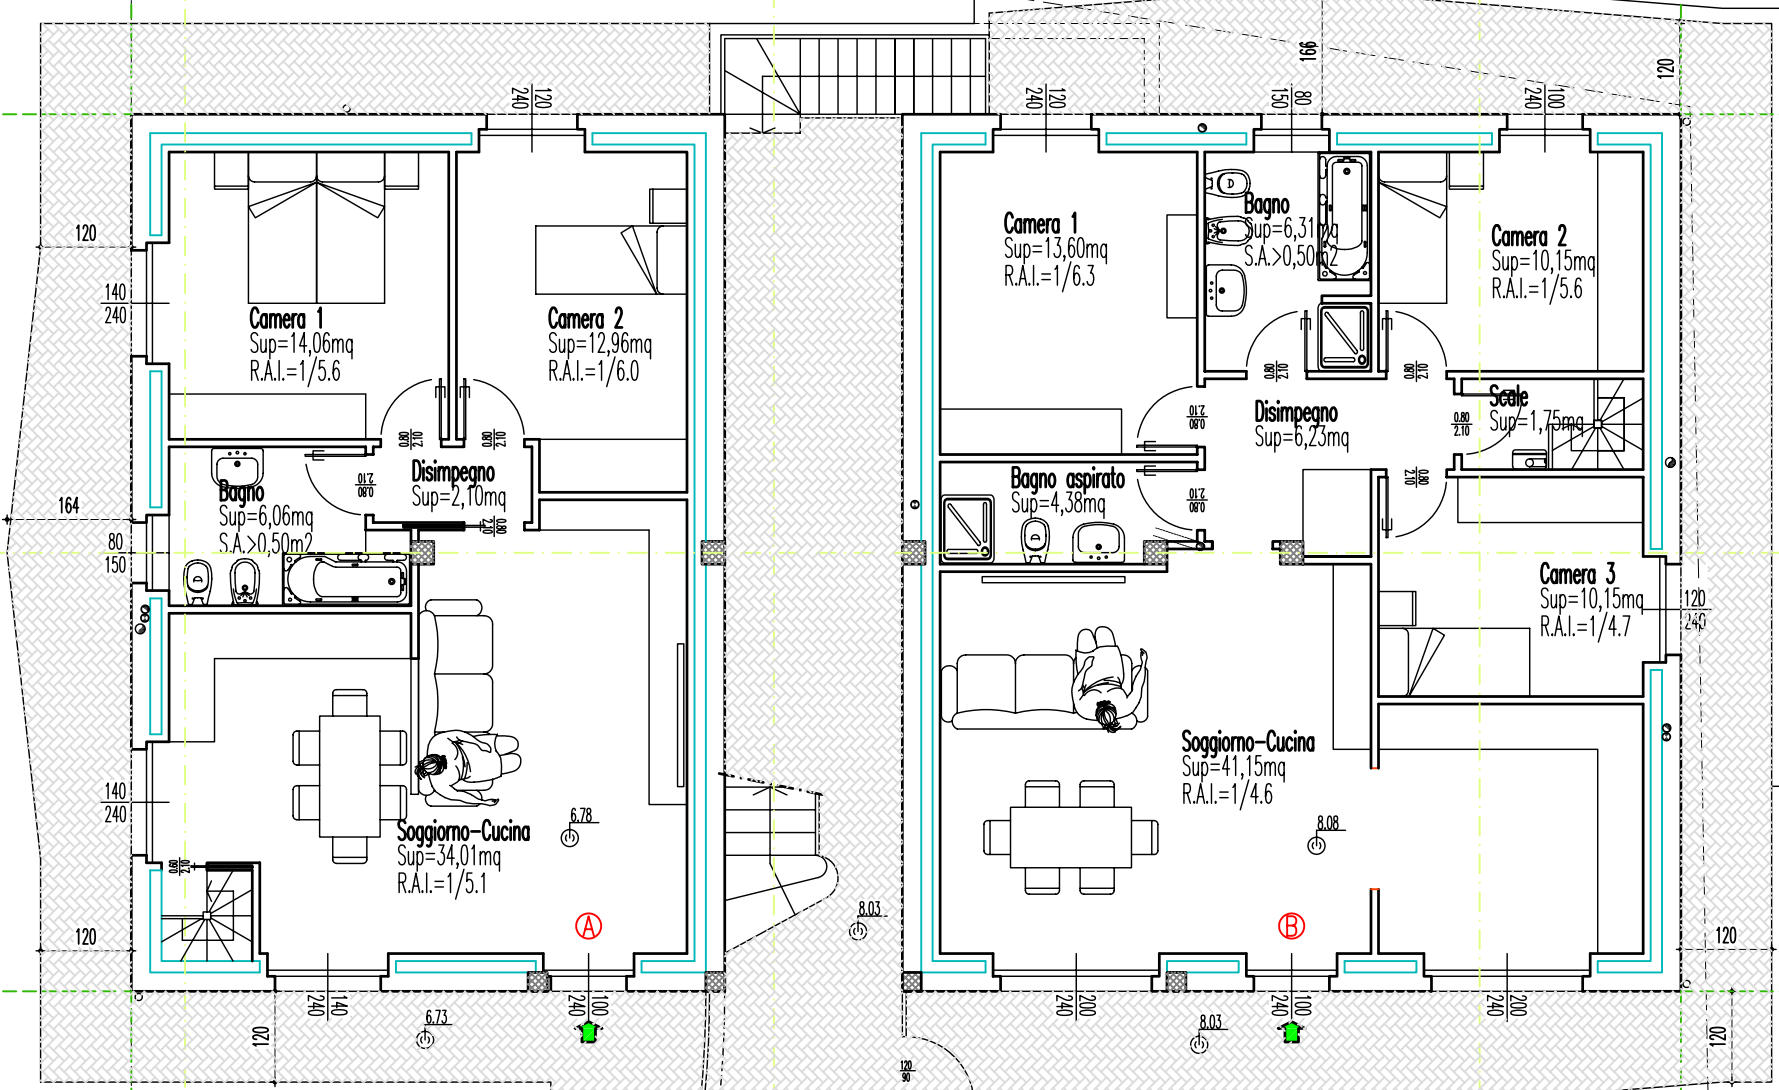

1160
50
250
380
10
330
210
10
330
110
10
250

D ↑

A ↑

C ↑

B ↑

D ↑

471.00

470.00

469.00

468.00

655

505

contatori acqua-metano